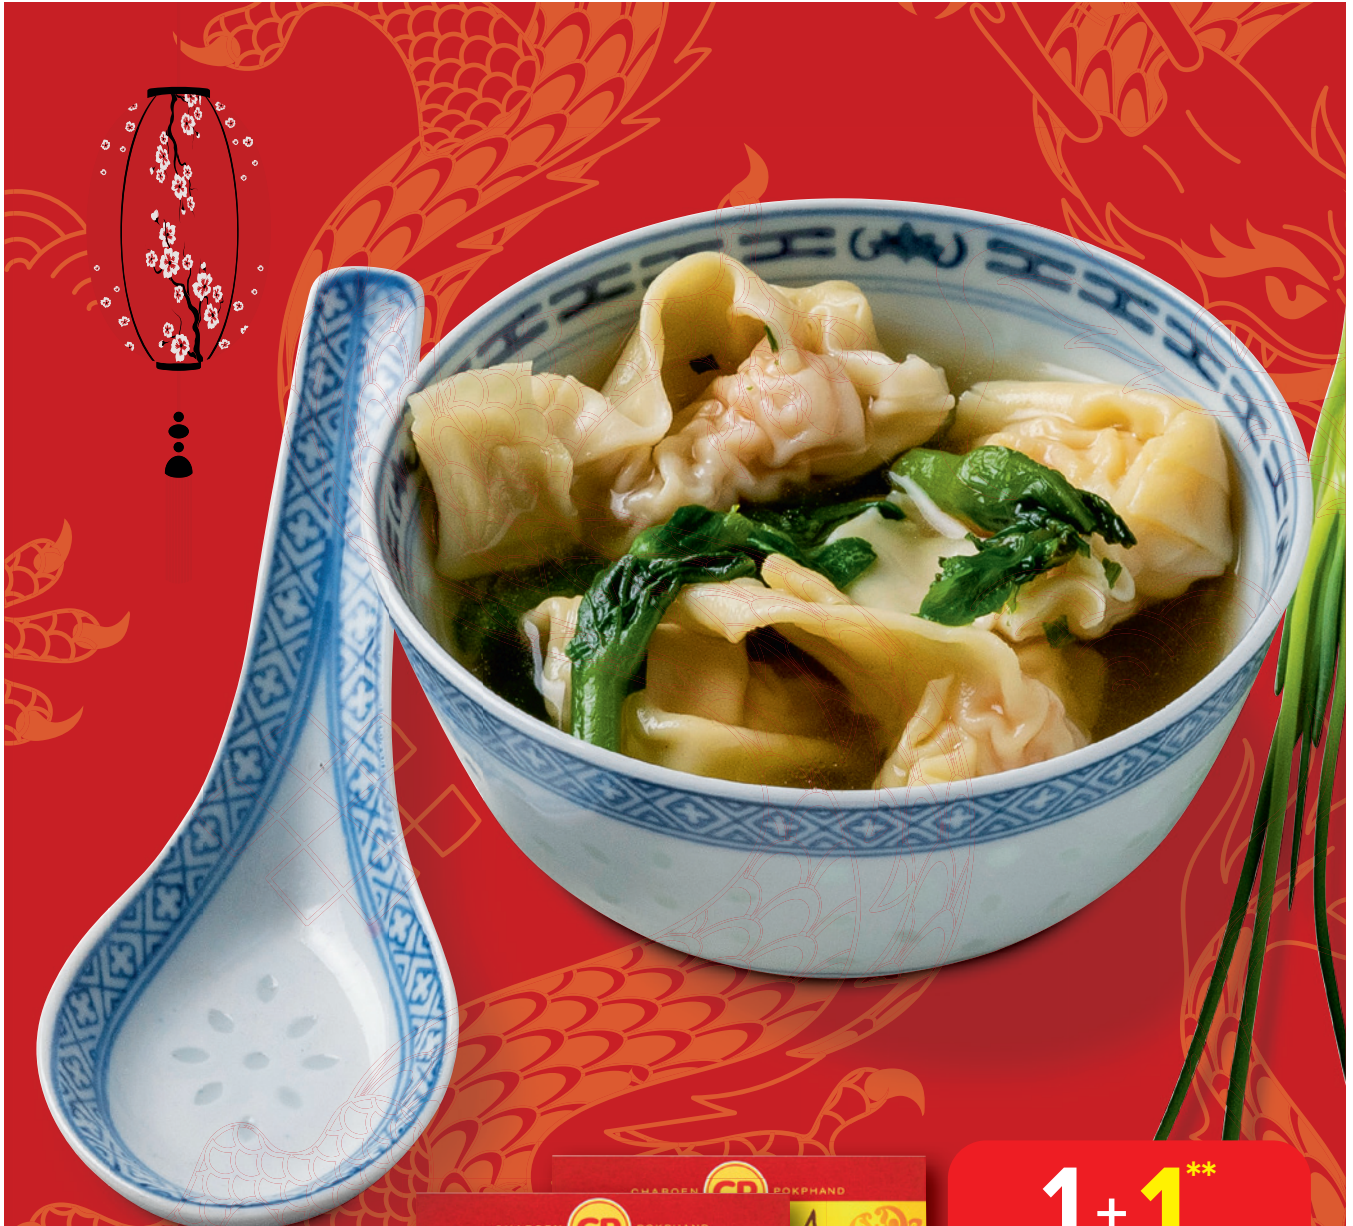

1+1
GRATIS
au choix**

GAIN 4,19€

Exemple: ~~8,38€~~

**4€[*]
19**

2 x 145 g
Shrimp Wonton Soup With Choy Sum

14,45€/kg

**Soupes asiatiques
Charoen Pokphand**
Shrimp Wonton Soup With Choy Sum (145 g)
ou Wonton crevettes et yakitori (240 g)

*déduit à la caisse, le prix affiché tient déjà compte de la remise, **soit 50% du montant total est déduit à la caisse

Les offres de ce folder sont uniquement valables dans les magasins Hypermarchés Carrefour situés en Belgique pour la durée de validité du folder. Plus de renseignements en magasin. Offres valables dans la limite des stocks disponibles en magasin, par quantités normales et sauf erreurs d'impression. Prix TVA et Recupel comprises pour tout produit soumis à la cotisation Recupel. Photos non contractuelles. E.R. : Carrefour Belgium S.A. - Da Vinciiaan 3, Bayreuth Building, 1930 Zaventem. Numéro d'entreprise: 448.826.918. - MERCATOR - [Aadetail](http://Aadetail.com) - S05BIS/2024

Sponsor des **Diabes Rouges**

Contactez-nous:

0800 91011
carrefour.be